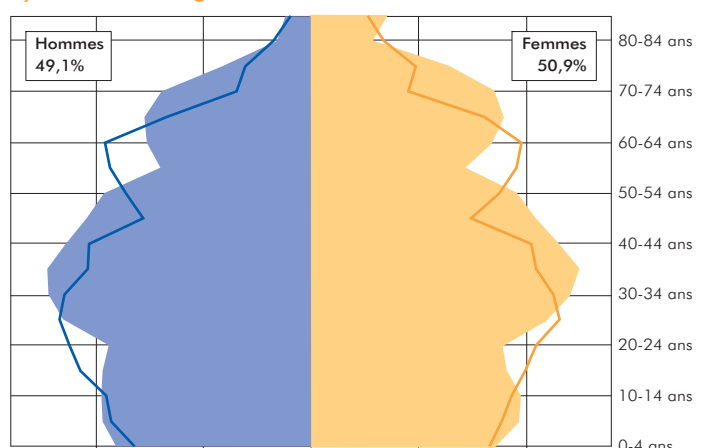

Tableau de bord

de l'Agglomération Transfrontalière
du Pôle Européen de Développement

Territoire

Communes **27**
Superficie **391 km²**
Densité **326 habitants au km²**

Utilisation du sol

- Surface agricole
- Surface forestière
- Surface urbanisée : habitat, activité

Territoire d'étude au 1er janvier 2006

Démographie

Habitants **127 622** en 1999/06
Ménages **51 696** en 1999/06
+19% entre 1990/91 et 1999/06
Taille moyenne des ménages **2,89** en 1981/82
2,66 en 1990/91
2,47 en 1999/06

Taux de vieillissement **0,52** en 1981/82
0,79 en 1990/91
0,90 en 1999/00
0,87 en 1999/06
(Part des plus de 60 ans sur les moins de 20 ans)

Evolution de la population

Pyramide des âges

Habitat - Logement