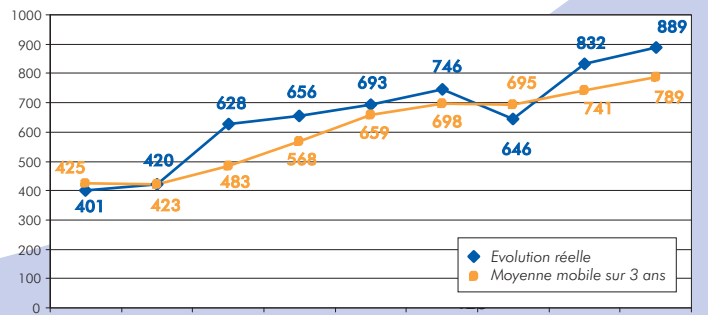

Territoire d'étude au 1er janvier 2006

Démographie

Habitants **127 622** en 1999/06
Ménages **51 696** en 1999/06
+19% entre 1990/91 et 1999/06
Taille moyenne des ménages **2,89** en 1981/82
2,66 en 1990/91
2,47 en 1999/06

Taux de vieillissement **0,52** en 1981/82
0,79 en 1990/91
0,90 en 1999/00
0,87 en 1999/06
(Part des plus de 60 ans sur les moins de 20 ans)

Evolution de la population

Pyramide des âges

Habitat - Logement

Densité des zones urbanisées **2 220 habitants au km²**
Nombre de logements occupés en 1999/01 **49 311**

Statut d'occupation en 1990/91 en 1999/01
Propriétaires **62,9%** **65,9%**
Locataires **37,1%** **34,1%**

Type de l'habitat en 1990/91 en 1999/01
Maisons individuelles **74,4%** **74,7%**
Logements collectifs **25,6%** **25,3%**

Evolution tendancielle de la construction neuve

Activité - Emploi

Demandeurs d'emploi	3 736	au 30 juin 2002	
	4 076	au 30 juin 2003	+9,1 %
	4 414	au 30 juin 2004	+8,3 %
	4 657	au 30 juin 2005	+5,5 %