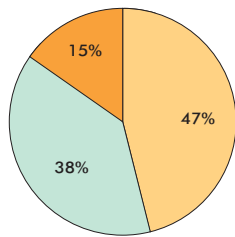

Tableau de bord

de l'Agglomération Transfrontalière
du Pôle Européen de Développement

Territoire

Communes **27**
Superficie **391 km²**
Densité **326 habitants au km²**

Utilisation du sol

- Surface agricole
- Surface forestière
- Surface urbanisée : habitat, activité

Territoire d'étude au 1er janvier 2006

Démographie

Habitants **127 622** en 1999/06
Ménages **51 696** en 1999/06
+19% entre 1990/91 et 1999/06
Taille moyenne des ménages **2,89** en 1981/82
2,66 en 1990/91
2,47 en 1999/06

Taux de vieillissement **0,52** en 1981/82
0,79 en 1990/91
0,90 en 1999/00
0,87 en 1999/06
(Part des plus de 60 ans sur les moins de 20 ans)

Evolution de la population

Pyramide des âges

Habitat - Logement