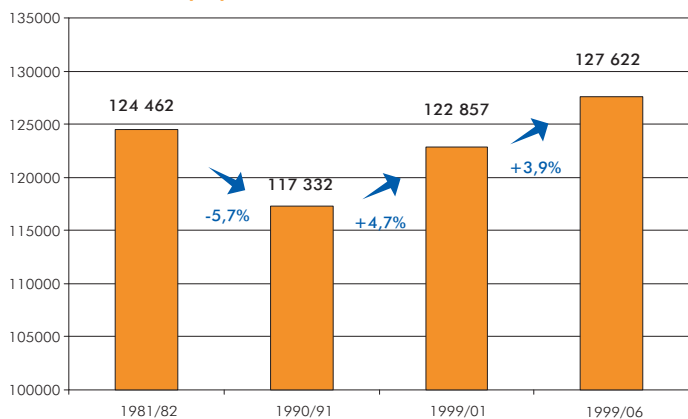

Tableau de bord

de l'Agglomération Transfrontalière
du Pôle Européen de Développement

Territoire

Communes **27**
Superficie **391 km²**
Densité **326 habitants au km²**

Utilisation du sol

- Surface agricole
- Surface forestière
- Surface urbanisée : habitat, activité

Territoire d'étude au 1er janvier 2006

Démographie

Habitants **127 622** en 1999/06
Ménages **51 696** en 1999/06
+19% entre 1990/91 et 1999/06
Taille moyenne des ménages **2,89** en 1981/82
2,66 en 1990/91
2,47 en 1999/06

Taux de vieillissement **0,52** en 1981/82
0,79 en 1990/91
0,90 en 1999/00
0,87 en 1999/06
(Part des plus de 60 ans sur les moins de 20 ans)

Evolution de la population

Pyramide des âges

Habitat - Logement