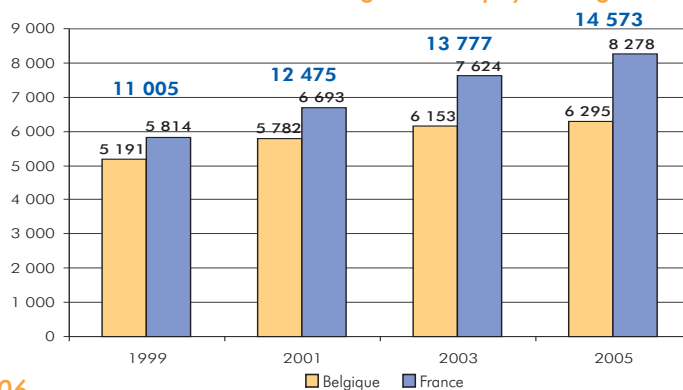

Activité - Emploi

Demandeurs d'emploi	3 736	au 30 juin 2002	
	4 076	au 30 juin 2003	+9,1 %
	4 414	au 30 juin 2004	+8,3 %
	4 657	au 30 juin 2005	+5,5 %

Frontaliers vers le Luxembourg selon le pays d'origine

Les établissements de plus de 200 salariés au 1er semestre 2006

Etablissement	Localisation	Pays	Salariés	Secteur d'activité
arcelor profilarbed sa	Differdange	Luxembourg	1 020	sidérurgie
association hospitalière du bassin Longwy ahbl*	Mont-Saint-Martin	France	950	hôpital
arcelor ares sa	Pétange	Luxembourg	790	sidérurgie
delphi automotive systems sa	Bascharage	Luxembourg	635	centre recherche automobile
eurostamp sa	Villers-La-Montagne	France	620	équipementier automobile
auchan sa*	Mont-Saint-Martin	France	550	hypermarché
Soludec	Differdange	Luxembourg	515	BTP
Hôpital de Differdange	Differdange	Luxembourg	510	hôpital
Tdk recording media europe sa	Bascharage	Luxembourg	450	fabrication de cd et k7
Curver luxembourg	Differdange	Luxembourg	390	matières plastiques
cora sa*	Messancy	Belgique	410	hypermarché
mb automotive fonderie sa	Villers-La-Montagne	France	400	équipementier automobile
federal mogul champion sa	Aubange	Belgique	350	équipementier automobile
luxguard 1 sa	Bascharage	Luxembourg	340	fabrication verre
Performance fibers sa	Longlaville	France	320	fibres chimiques
cactus sa*	Bascharage	Luxembourg	300	hypermarché
Kronospan	Bascharage	Luxembourg	330	
Centre d'aide par le travail	Villers-la-Montagne	France	255	aide pour adultes handicapés
avery denisson Luxembourg fasson sa	Pétange	Luxembourg	220	matériaux produits auto adhésifs
Lorraine tubes sa	Lexy	France	215	laminage tubes
ampacet europe sa	Messancy	Belgique	200	industrie chimique

* Ces entreprises comptent un nombre important d'emplois à temps partiel

Equipement

Enseignement

17 établissements secondaires

3 établissements supérieurs

Miami Idaho School de Differdange
Institut Universitaire de Technologie de Longwy
Institut Supérieur de la Décoration de Longwy

Culture - loisirs

1 cinéma multiplexe 7 salles, 1 300 places, à Longwy

Une dizaine de musées (liste non exhaustive)

Musée municipal à Longwy
Musée de la Grange aux Arts à Longwy
Musée de la Faïencerie Saint Jean l'Aigle à Herserange
Musée gallo-romain et mérovingien à Cutry
Musée de la photo à Saulnes
Musée Etienne Lenoir à Mussy-la-Ville
Musée de la sidérurgie à Athus
Musée des Pompiers à Athus
Musée minier à Halanzy
Musée Eugène Pesch à Oberkorn
Musée de la mine à Lasauvage

Sport

5 piscines 1 à Longwy (Bassin Olympique)
1 à Herserange
2 à Pétange
2 dont 1 de plein air à Differdange

Santé

Clinique Belle-Vue à Aubange 48 lits
Hôpital Princesse Marie-Astrid à Differdange 202 lits
Maison de Soins pour personnes âgées à Differdange 93 lits
Maison de Soins pour personnes âgées à Pétange 75 lits
Association Hospitalière du Bassin de Longwy Villerupt 350 lits

Sources

Territoire : Communes, Association Transfrontalière (SIG, occupation du sol 1997, 2003) ;

Démographie / Habitat : INSEE ; STATBEL (anciennement INS) ; Registre National de population, ESE 2001 ; STATEC, SIGI et communes ;

Construction neuve : DRE, STATEC, INS (attention, St Léger n'est pas compté) ;